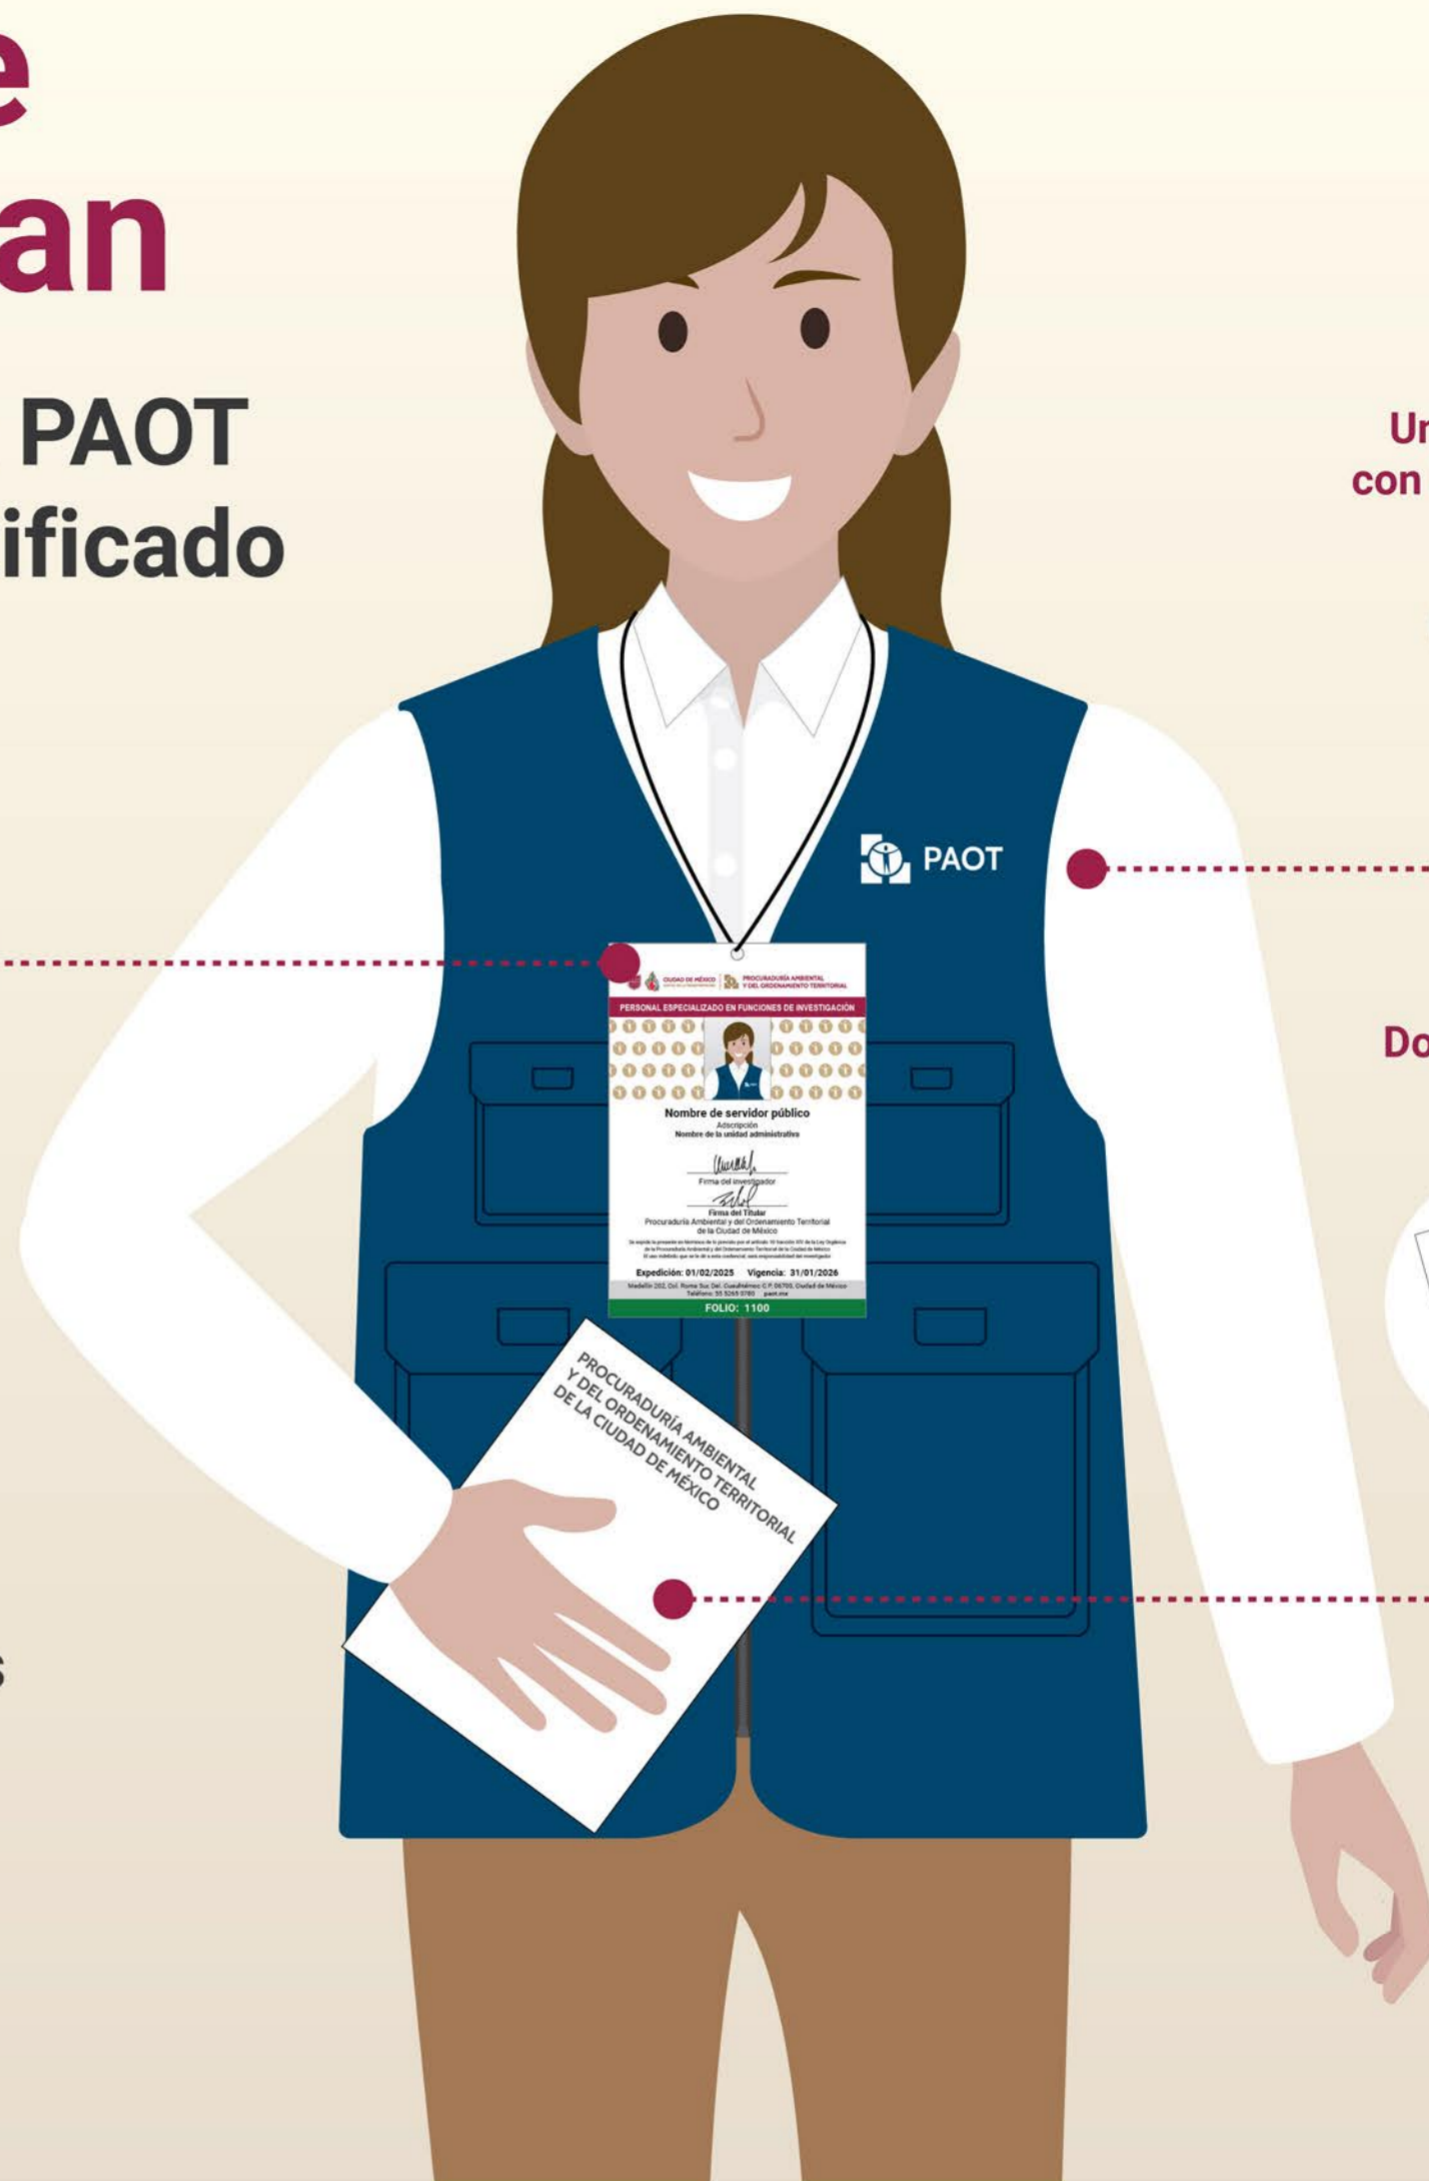

Que no te sorprendan

El personal de la PAOT siempre va identificado

Uniforme oficial con logo de la PAOT

Documentación oficial

Acreditación como investigador vigente

Si tienes dudas llama al **55 5265 0780** de lunes a jueves de 9 a 18 horas y viernes de 9 a 15 horas o consulta nuestro **directorio**

paot.mx

PROCURADURÍA AMBIENTAL Y DEL ORDENAMIENTO TERRITORIAL